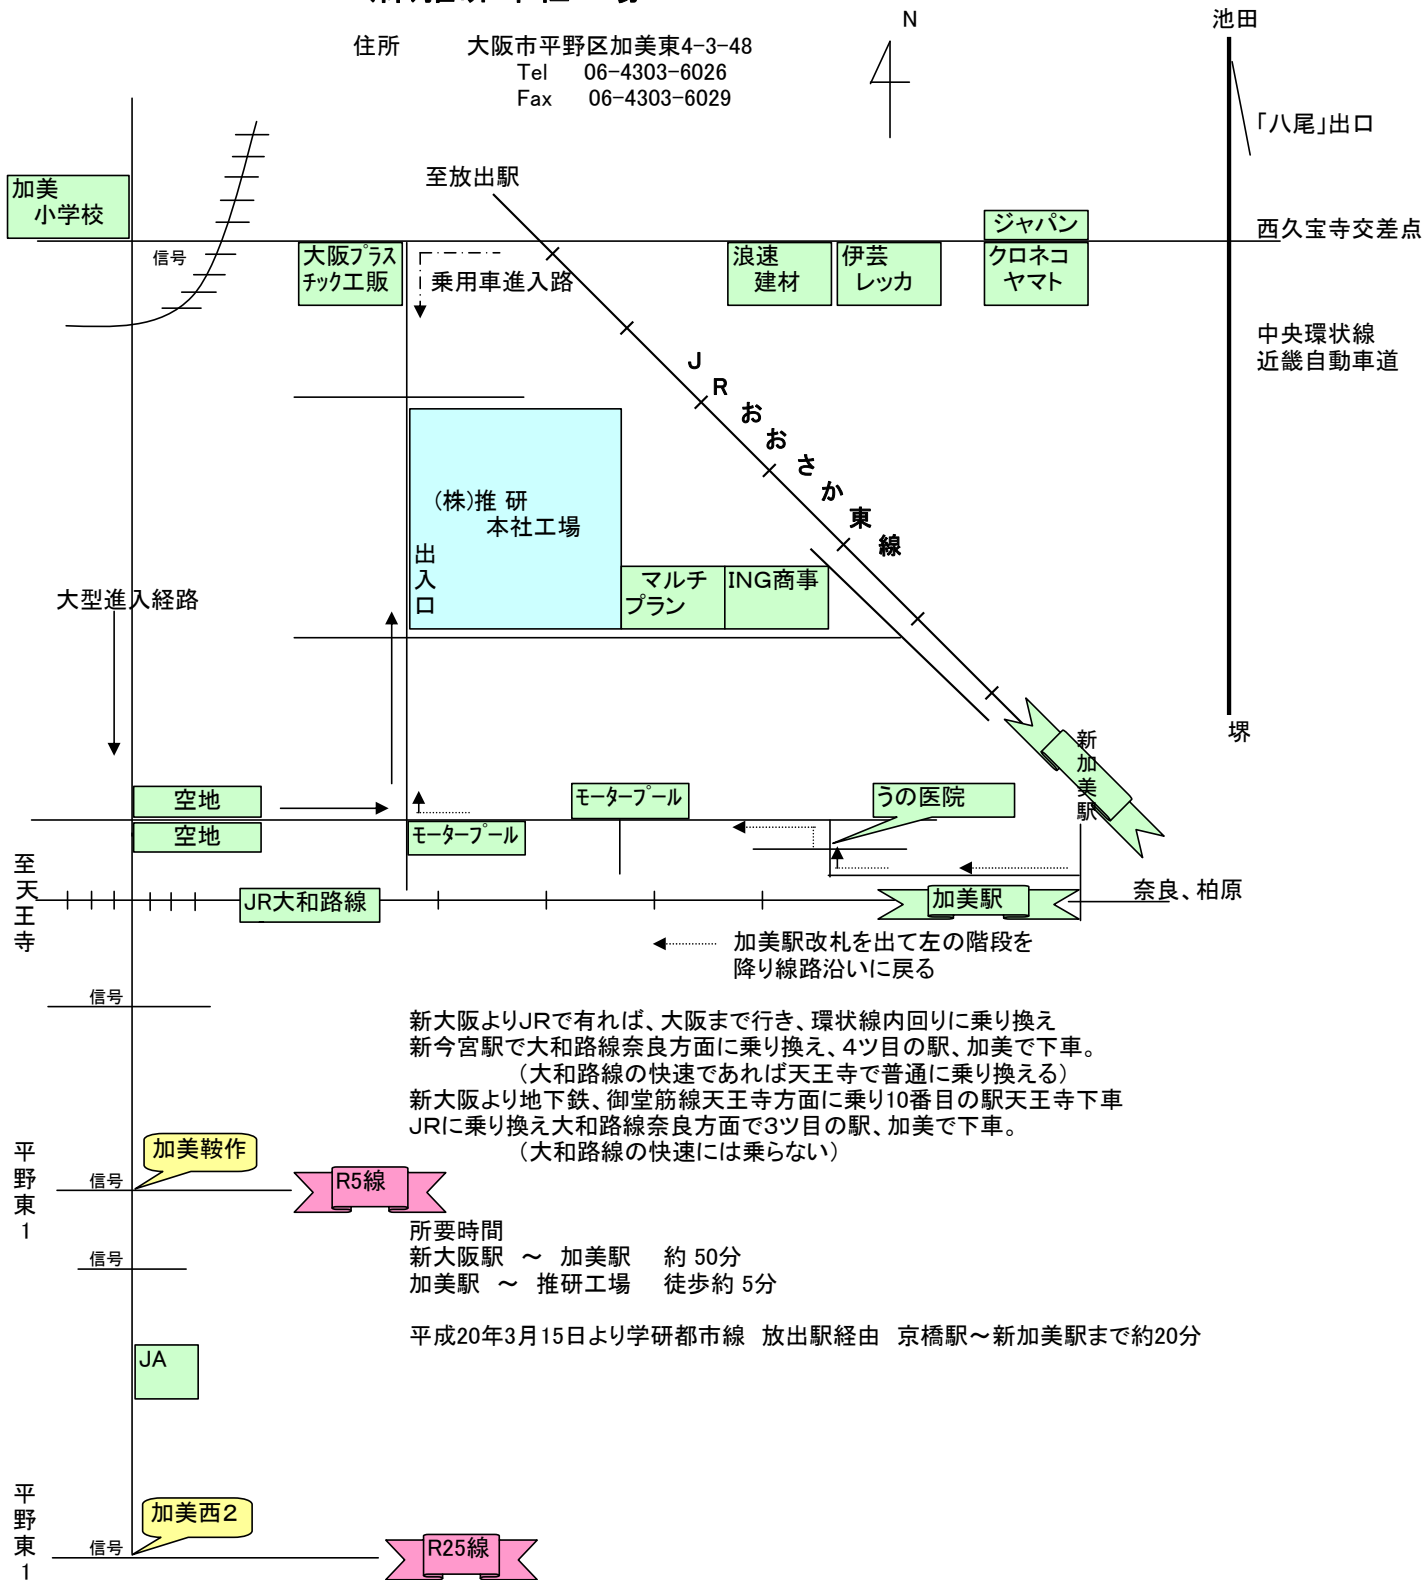

(株)推研 本社工場

住所 大阪市平野区加美東4-3-48
 Tel 06-4303-6026
 Fax 06-4303-6029

新大阪よりJRで有れば、大阪まで行き、環状線内回りに乗り換え
 新今宮駅で大和路線奈良方面に乗り換え、4つ目の駅、加美で下車。
 (大和路線の快速であれば天王寺で普通に乗り換える)
 新大阪より地下鉄、御堂筋線天王寺方面に乗り10番目の駅天王寺下車
 JRに乗り換え大和路線奈良方面で3つ目の駅、加美で下車。
 (大和路線の快速には乗らない)

所要時間
 新大阪駅 ~ 加美駅 約 50分
 加美駅 ~ 推研工場 徒歩約 5分

平成20年3月15日より学研都市線 放出駅経由 京橋駅~新加美駅まで約20分